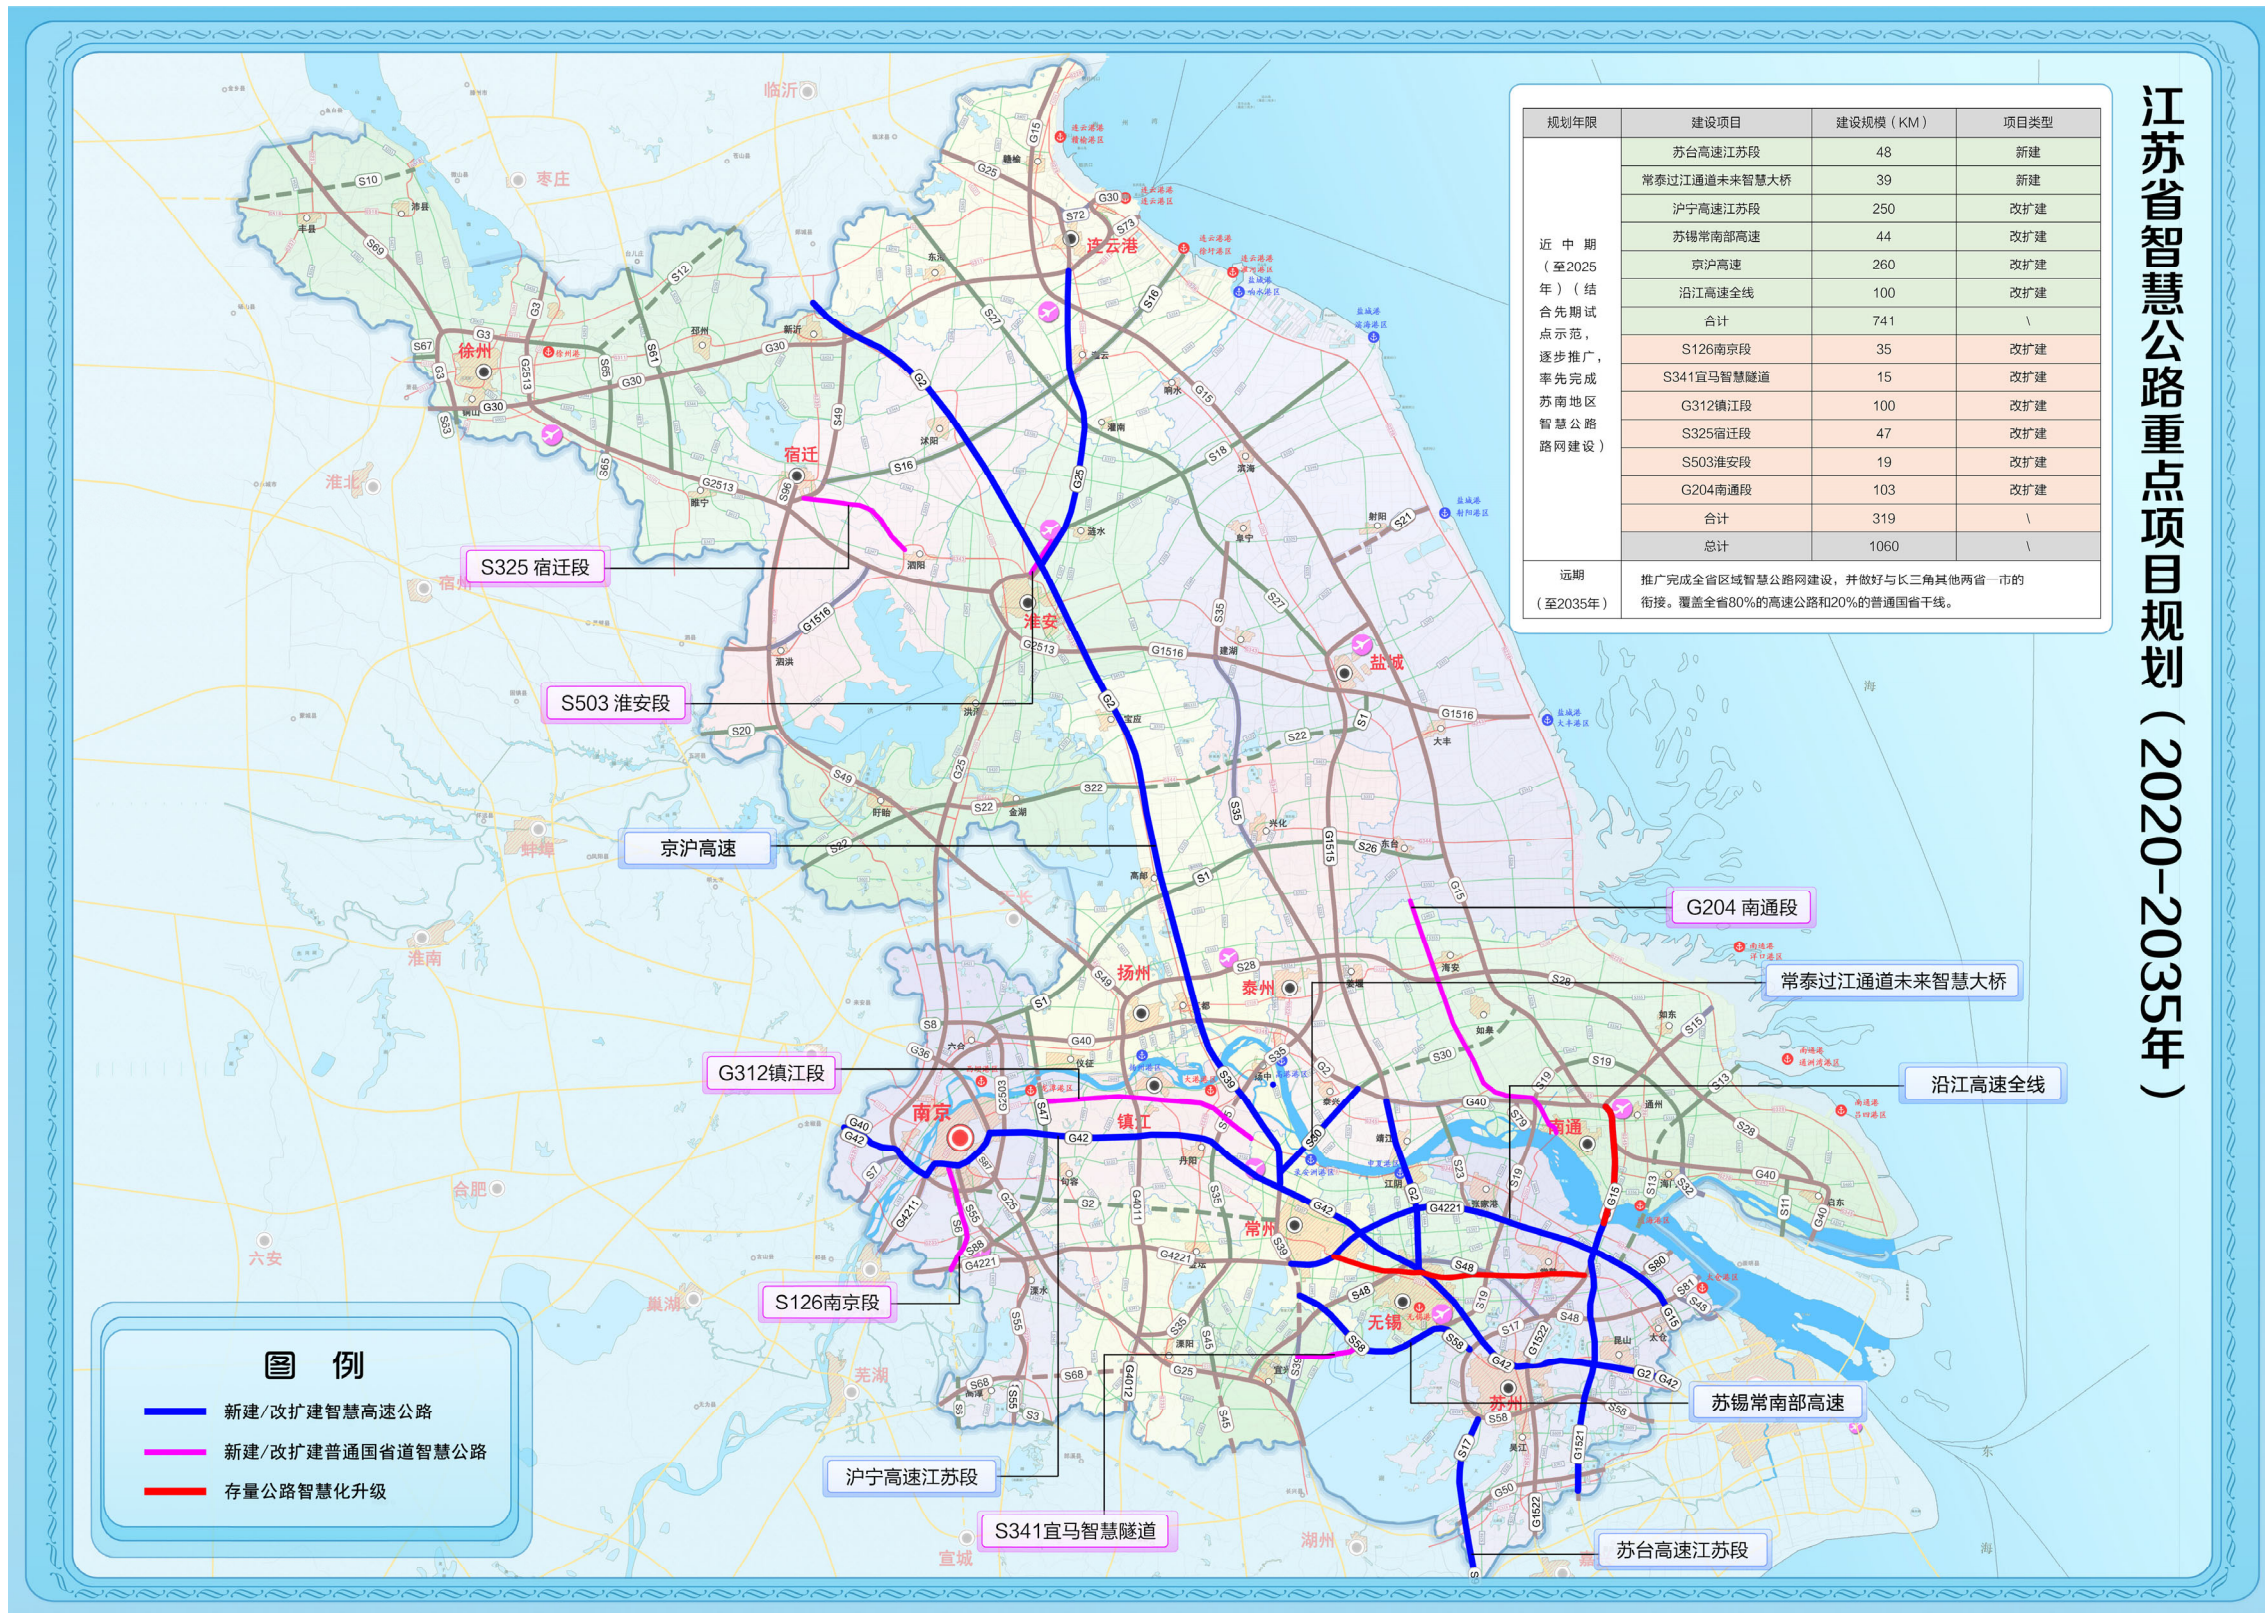

附图1 江苏省智慧公路重点项目规划图

附图 2 江苏省智慧航道重点项目规划图

附图3 江苏省智慧港口重点项目规划图

附图 4 江苏省智慧综合枢纽重点项目规划图

附图 5 江苏省交通运输政务信息系统整合技术架构图

附图 6 江苏省交通行业专网安全体系架构图

注：将交通行业专网整合成一张结构合理、标准统一、互联互通、安全可靠的交通行业专网平台，通过新增防火墙设备、升级安全综合监管平台等策略，优化信息安全保障体系及运维管理体系。