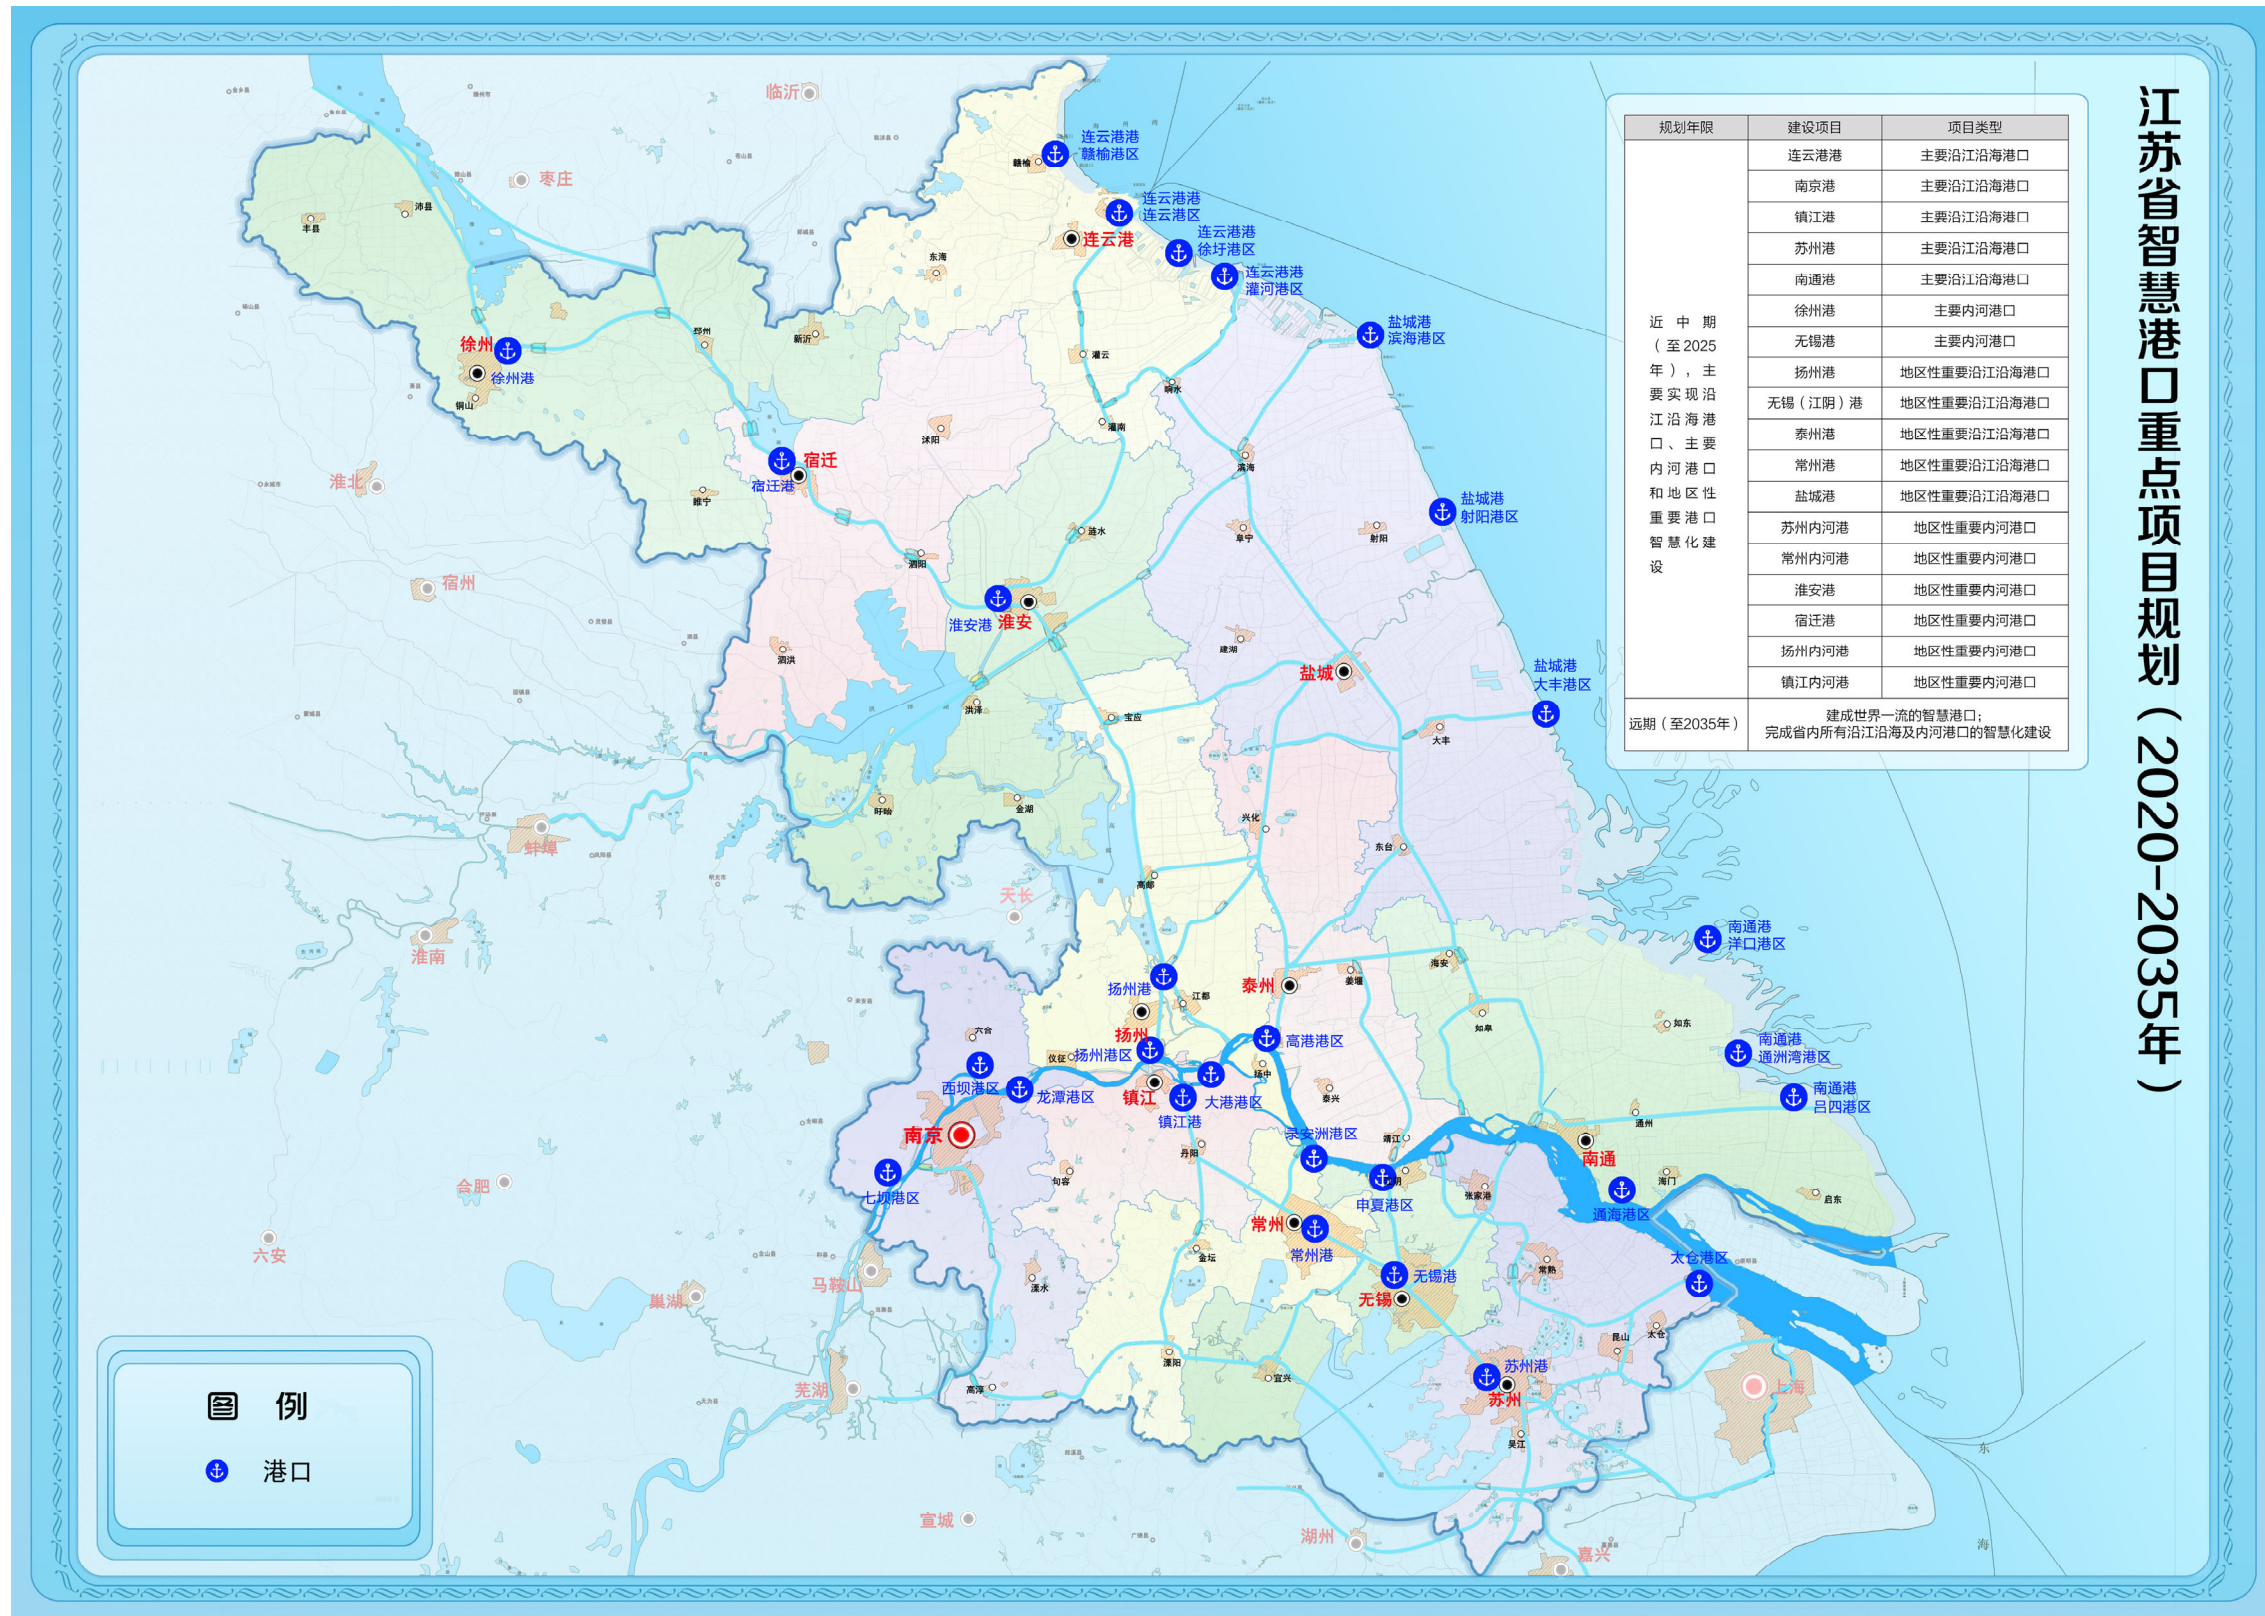

附图1 江苏省智慧公路重点项目规划图

附图 2 江苏省智慧航道重点项目规划图

附图3 江苏省智慧港口重点项目规划图

附图 4 江苏省智慧综合枢纽重点项目规划图

附图 5 江苏省交通运输政务信息系统整合技术架构图

附图 6 江苏省交通行业专网安全体系架构图

注：将交通行业专网整合成一张结构合理、标准统一、互联互通、安全可靠的交通行业专网平台，通过新增防火墙设备、升级安全综合监管平台等策略，优化信息安全保障体系及运维管理体系。