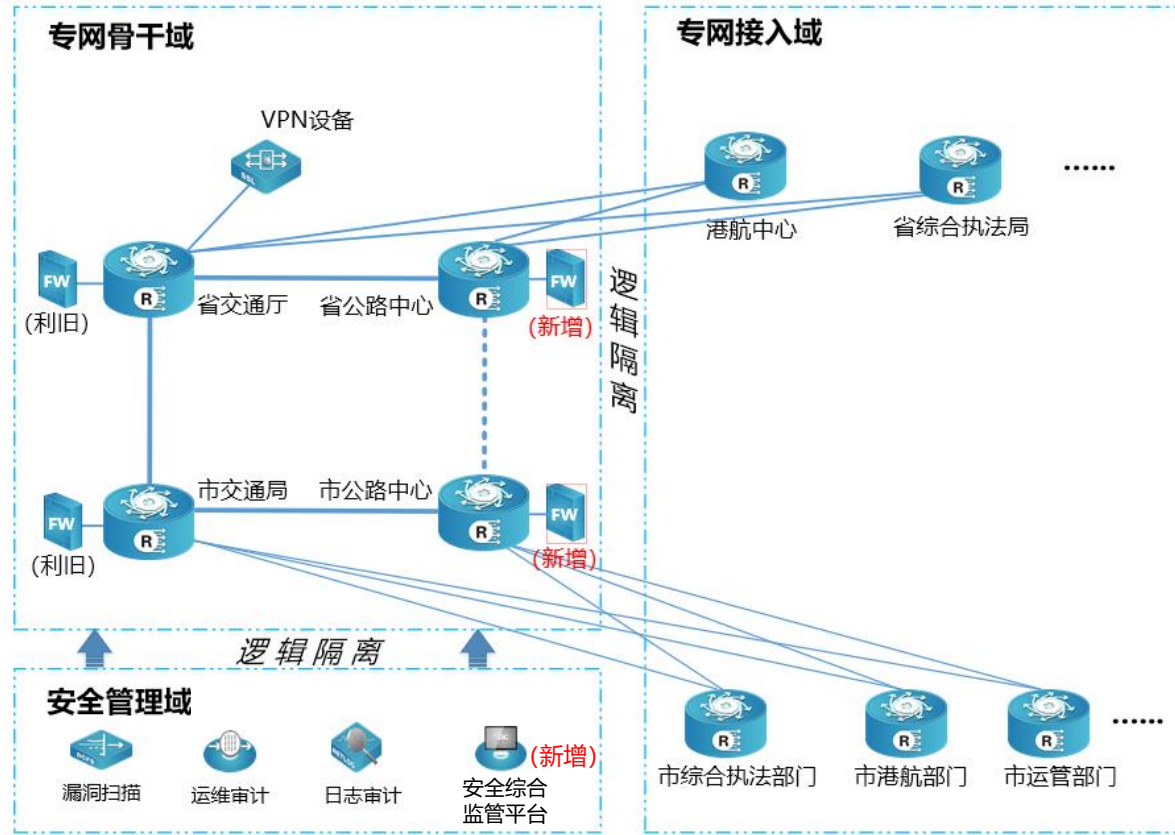

附图1 江苏省智慧公路重点项目规划图

附图 2 江苏省智慧航道重点项目规划图

附图3 江苏省智慧港口重点项目规划图

附图 4 江苏省智慧综合枢纽重点项目规划图

附图 5 江苏省交通运输政务信息系统整合技术架构图

附图 6 江苏省交通行业专网安全体系架构图

注：将交通行业专网整合成一张结构合理、标准统一、互联互通、安全可靠的交通行业专网平台，通过新增防火墙设备、升级安全综合监管平台等策略，优化信息安全保障体系及运维管理体系。