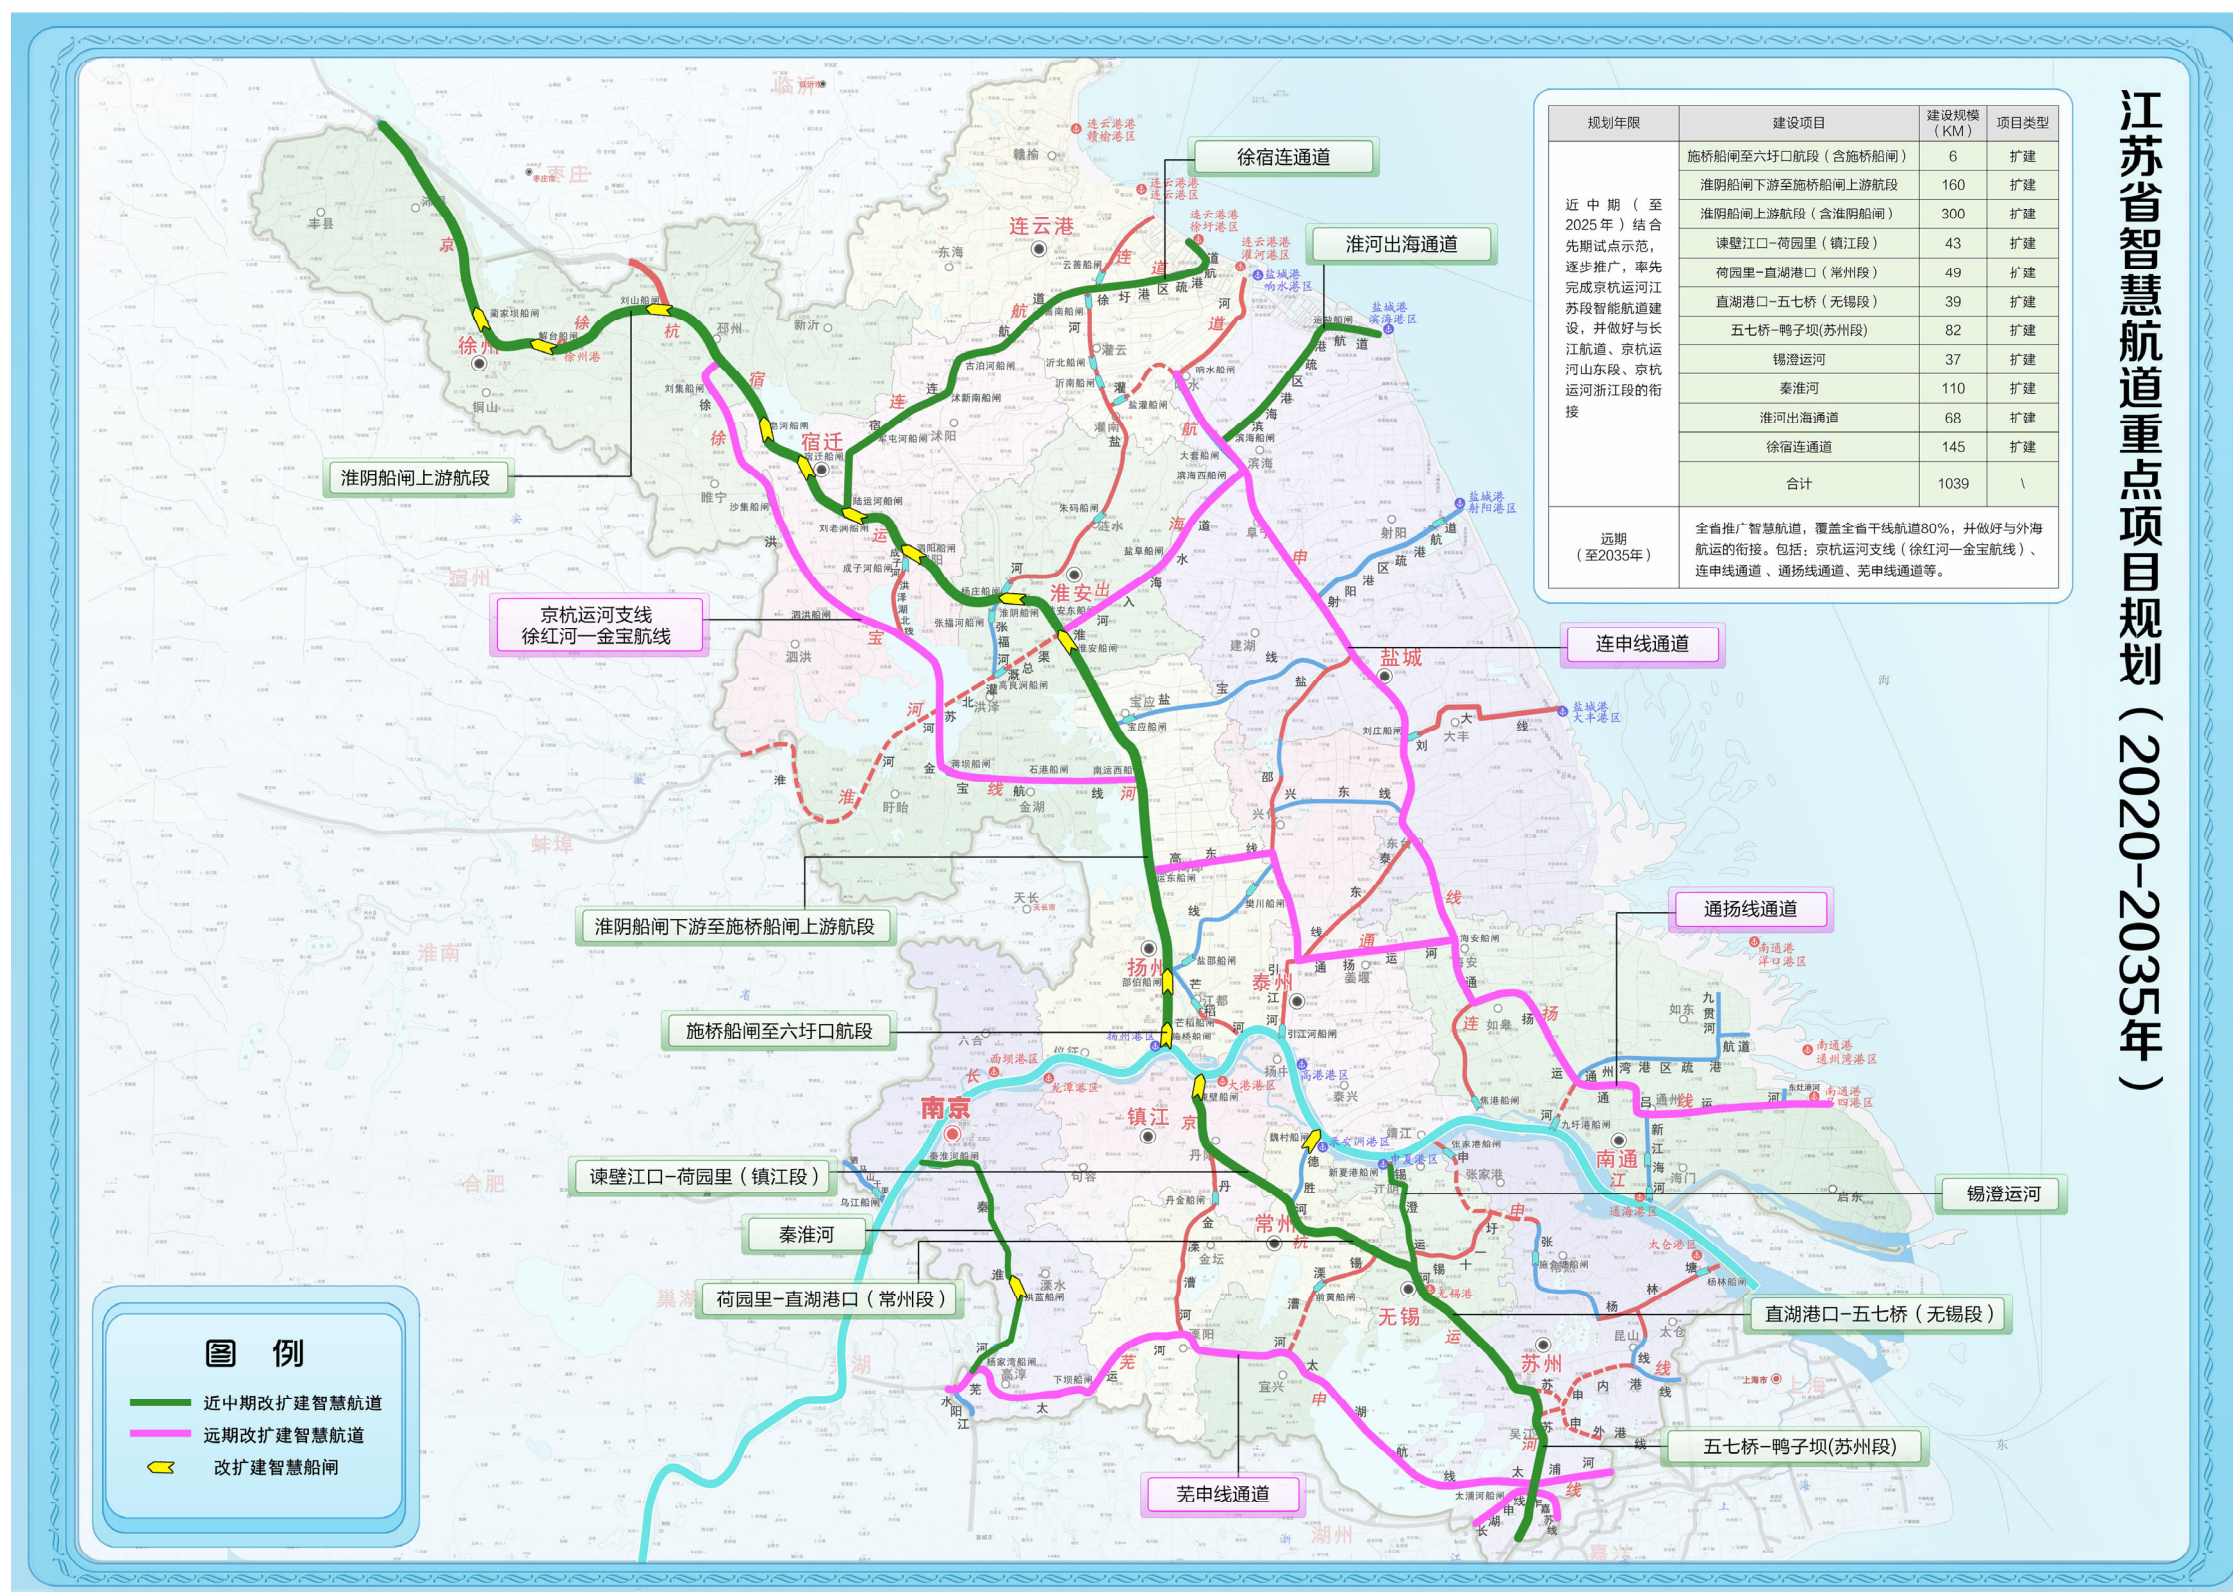

附图1 江苏省智慧公路重点项目规划图

附图 2 江苏省智慧航道重点项目规划图

附图3 江苏省智慧港口重点项目规划图

附图 4 江苏省智慧综合枢纽重点项目规划图

附图 5 江苏省交通运输政务信息系统整合技术架构图

附图 6 江苏省交通行业专网安全体系架构图

注：将交通行业专网整合成一张结构合理、标准统一、互联互通、安全可靠的交通行业专网平台，通过新增防火墙设备、升级安全综合监管平台等策略，优化信息安全保障体系及运维管理体系。