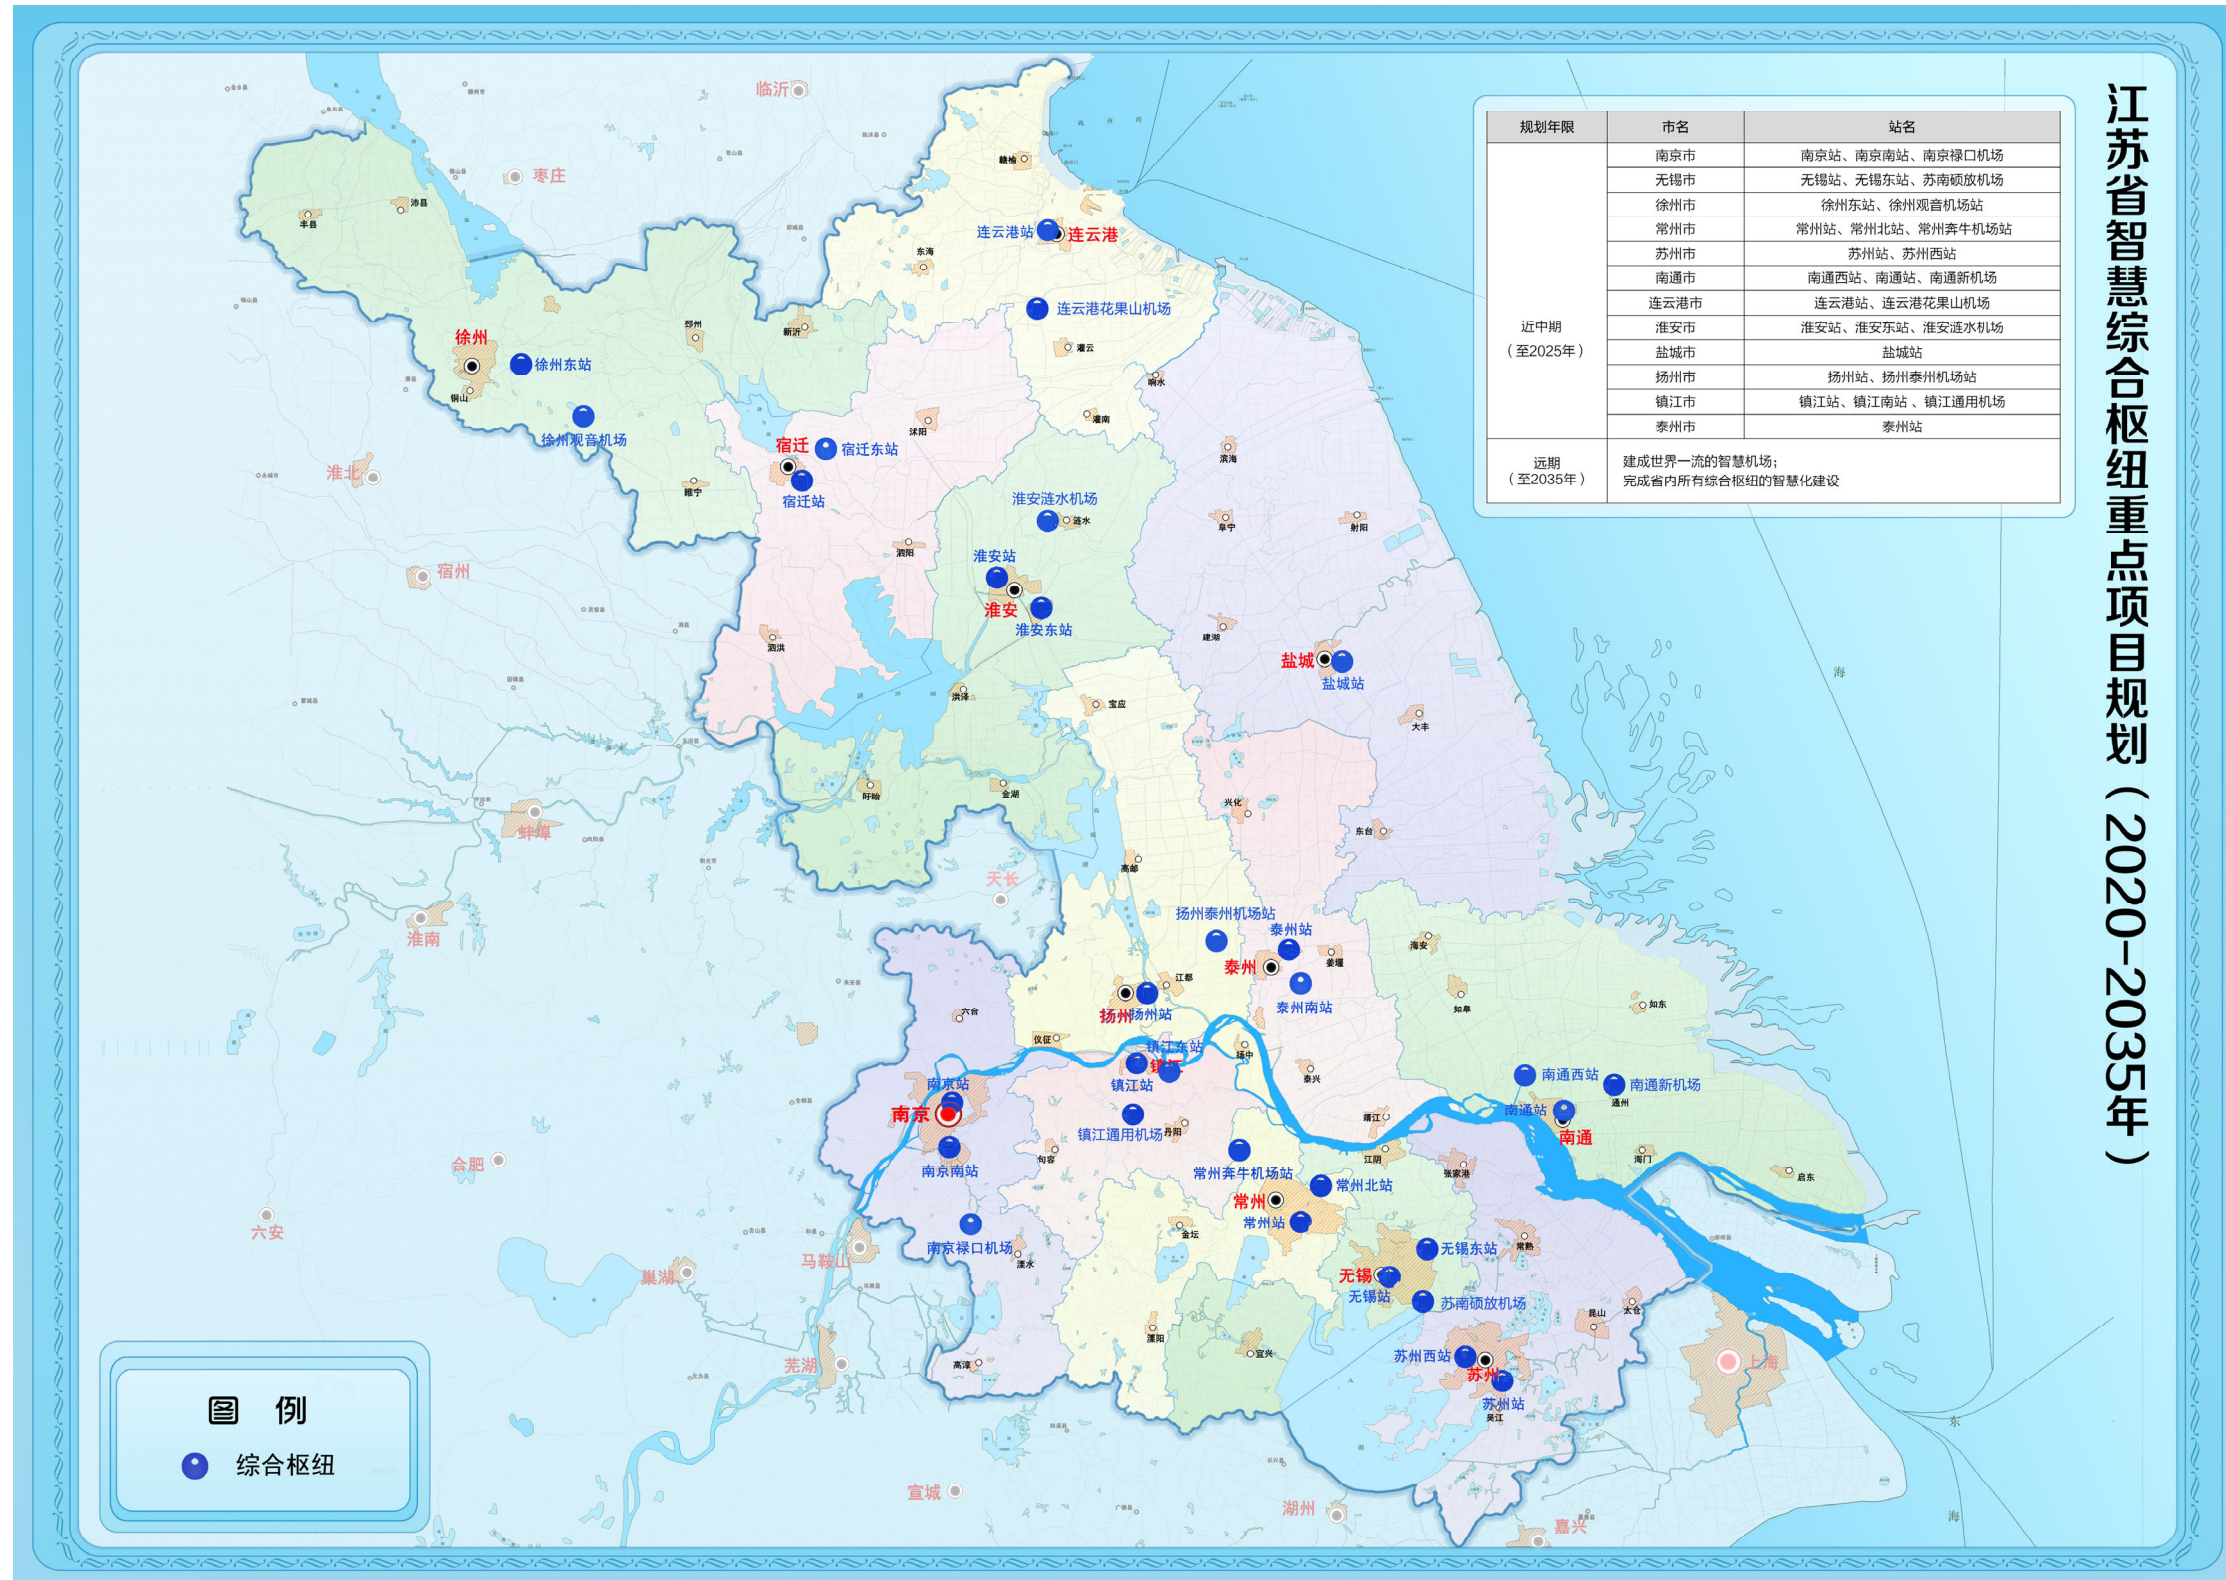

附图1 江苏省智慧公路重点项目规划图

附图 2 江苏省智慧航道重点项目规划图

附图3 江苏省智慧港口重点项目规划图

附图 4 江苏省智慧综合枢纽重点项目规划图

附图 5 江苏省交通运输政务信息系统整合技术架构图

附图 6 江苏省交通行业专网安全体系架构图

注：将交通行业专网整合成一张结构合理、标准统一、互联互通、安全可靠的交通行业专网平台，通过新增防火墙设备、升级安全综合监管平台等策略，优化信息安全保障体系及运维管理体系。