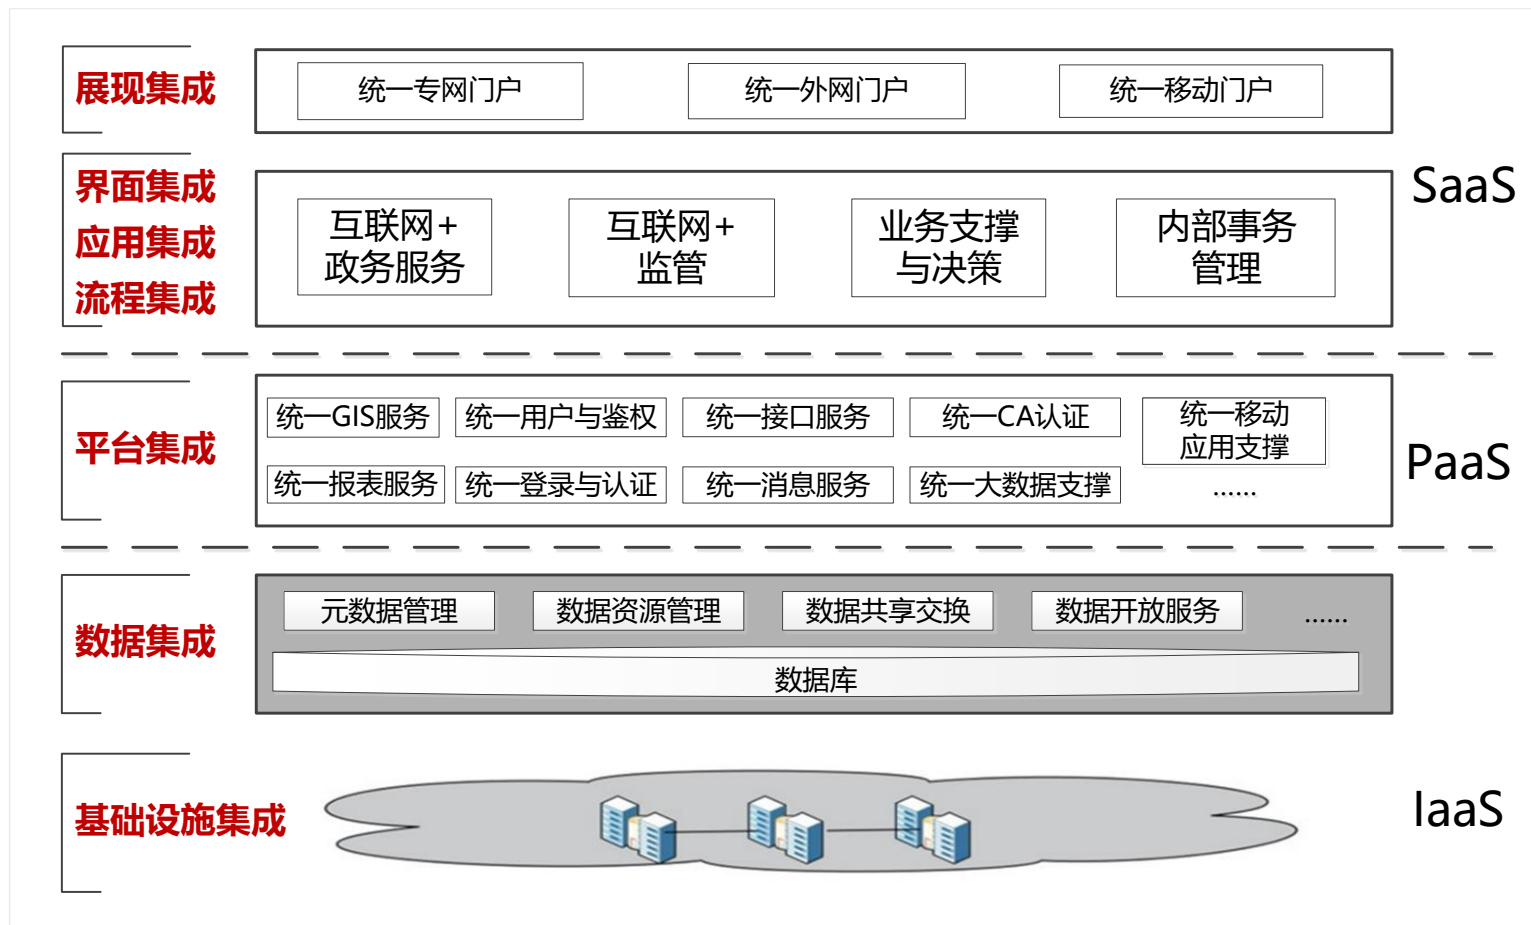

附图1 江苏省智慧公路重点项目规划图

附图 2 江苏省智慧航道重点项目规划图

附图3 江苏省智慧港口重点项目规划图

附图 4 江苏省智慧综合枢纽重点项目规划图

附图 5 江苏省交通运输政务信息系统整合技术架构图

附图 6 江苏省交通行业专网安全体系架构图

注：将交通行业专网整合成一张结构合理、标准统一、互联互通、安全可靠的交通行业专网平台，通过新增防火墙设备、升级安全综合监管平台等策略，优化信息安全保障体系及运维管理体系。